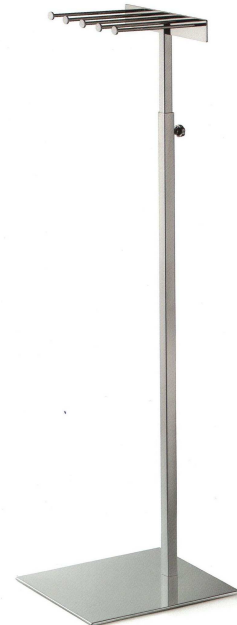

-MT 90A, renkaan halkaisija 64 cm, 1 kpl, normaali 146,20, nyt **EUR 102,00**

-+pyörät 10,00

ESITTELYTELINEET

ET

-oksat laskevat molempiin suuntiin

kork. 130-180 cm

leveys 70 cm

5 kpl

10,00

ET7

kork.15 cm

3 kpl

10,00

ST12050 VYÖTELINE

-korkeus 125-180 cm, laatta 30x35 cm

- 1 kappale,

-normaali hinta 108,00, nyt **50,00**

AT240, AUTOTANKO, kiinnitys nousukahvoihin

-1 kpl, pituus 155-120 cm, norm. 32,00, nyt **25,00**

-1 kpl, pituus 135-100 cm, norm. 28,00, nyt **20,00**

MT115, LASKEVA 4-OXSATELINE

-kork. 110 – 170 cm, lev. 70 cm,
- **4-oksasta**, 4 kpl, oksan lev. 40 cm
norm. 125,-, nyt **88,00**,
-+pyörillä +10,00

MT106F, SUORA 3-OXSATELINE

-kork. 120-170 cm, lev. 75 cm
-**3-oksasta**, oksan lev. 40 cm
-norm. 125,-, nyt **88,00**
-+pyörillä +10,00