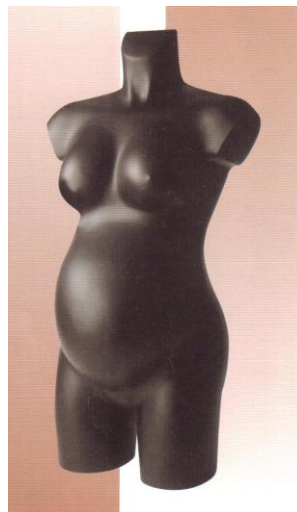

MUOTINUKKEJA, TORSOJA....

Kaikki tarjoustuotteet myydään välimyyntivarauksella, hinnat per kappale, ALV 0 %.

Toimitusehto: vapaasti varastossamme Ylöjärvellä.

Maksuehto: 14 päivää.

SEINÄHENKARI

NYC 2000 Nainen, musta, korkeus 76 cm,
leveys hartia 41 cm, **EUR 8,00/kpl**

TORSOJA

-Naistorso myös "raskaana", valkoinen, 2 kpl, norm. 93,00 nyt **45,00**

-miestorso 1 kpl, kromiputkella, laatta musta, **eur 45,00,**

.miestorso, 1 kpl, puuvarsi/natural+ putki 40,00

-miestorso 1 kpl, pöytämalli, t.sin, puuvarsi + puu laatta, 40 ,00.